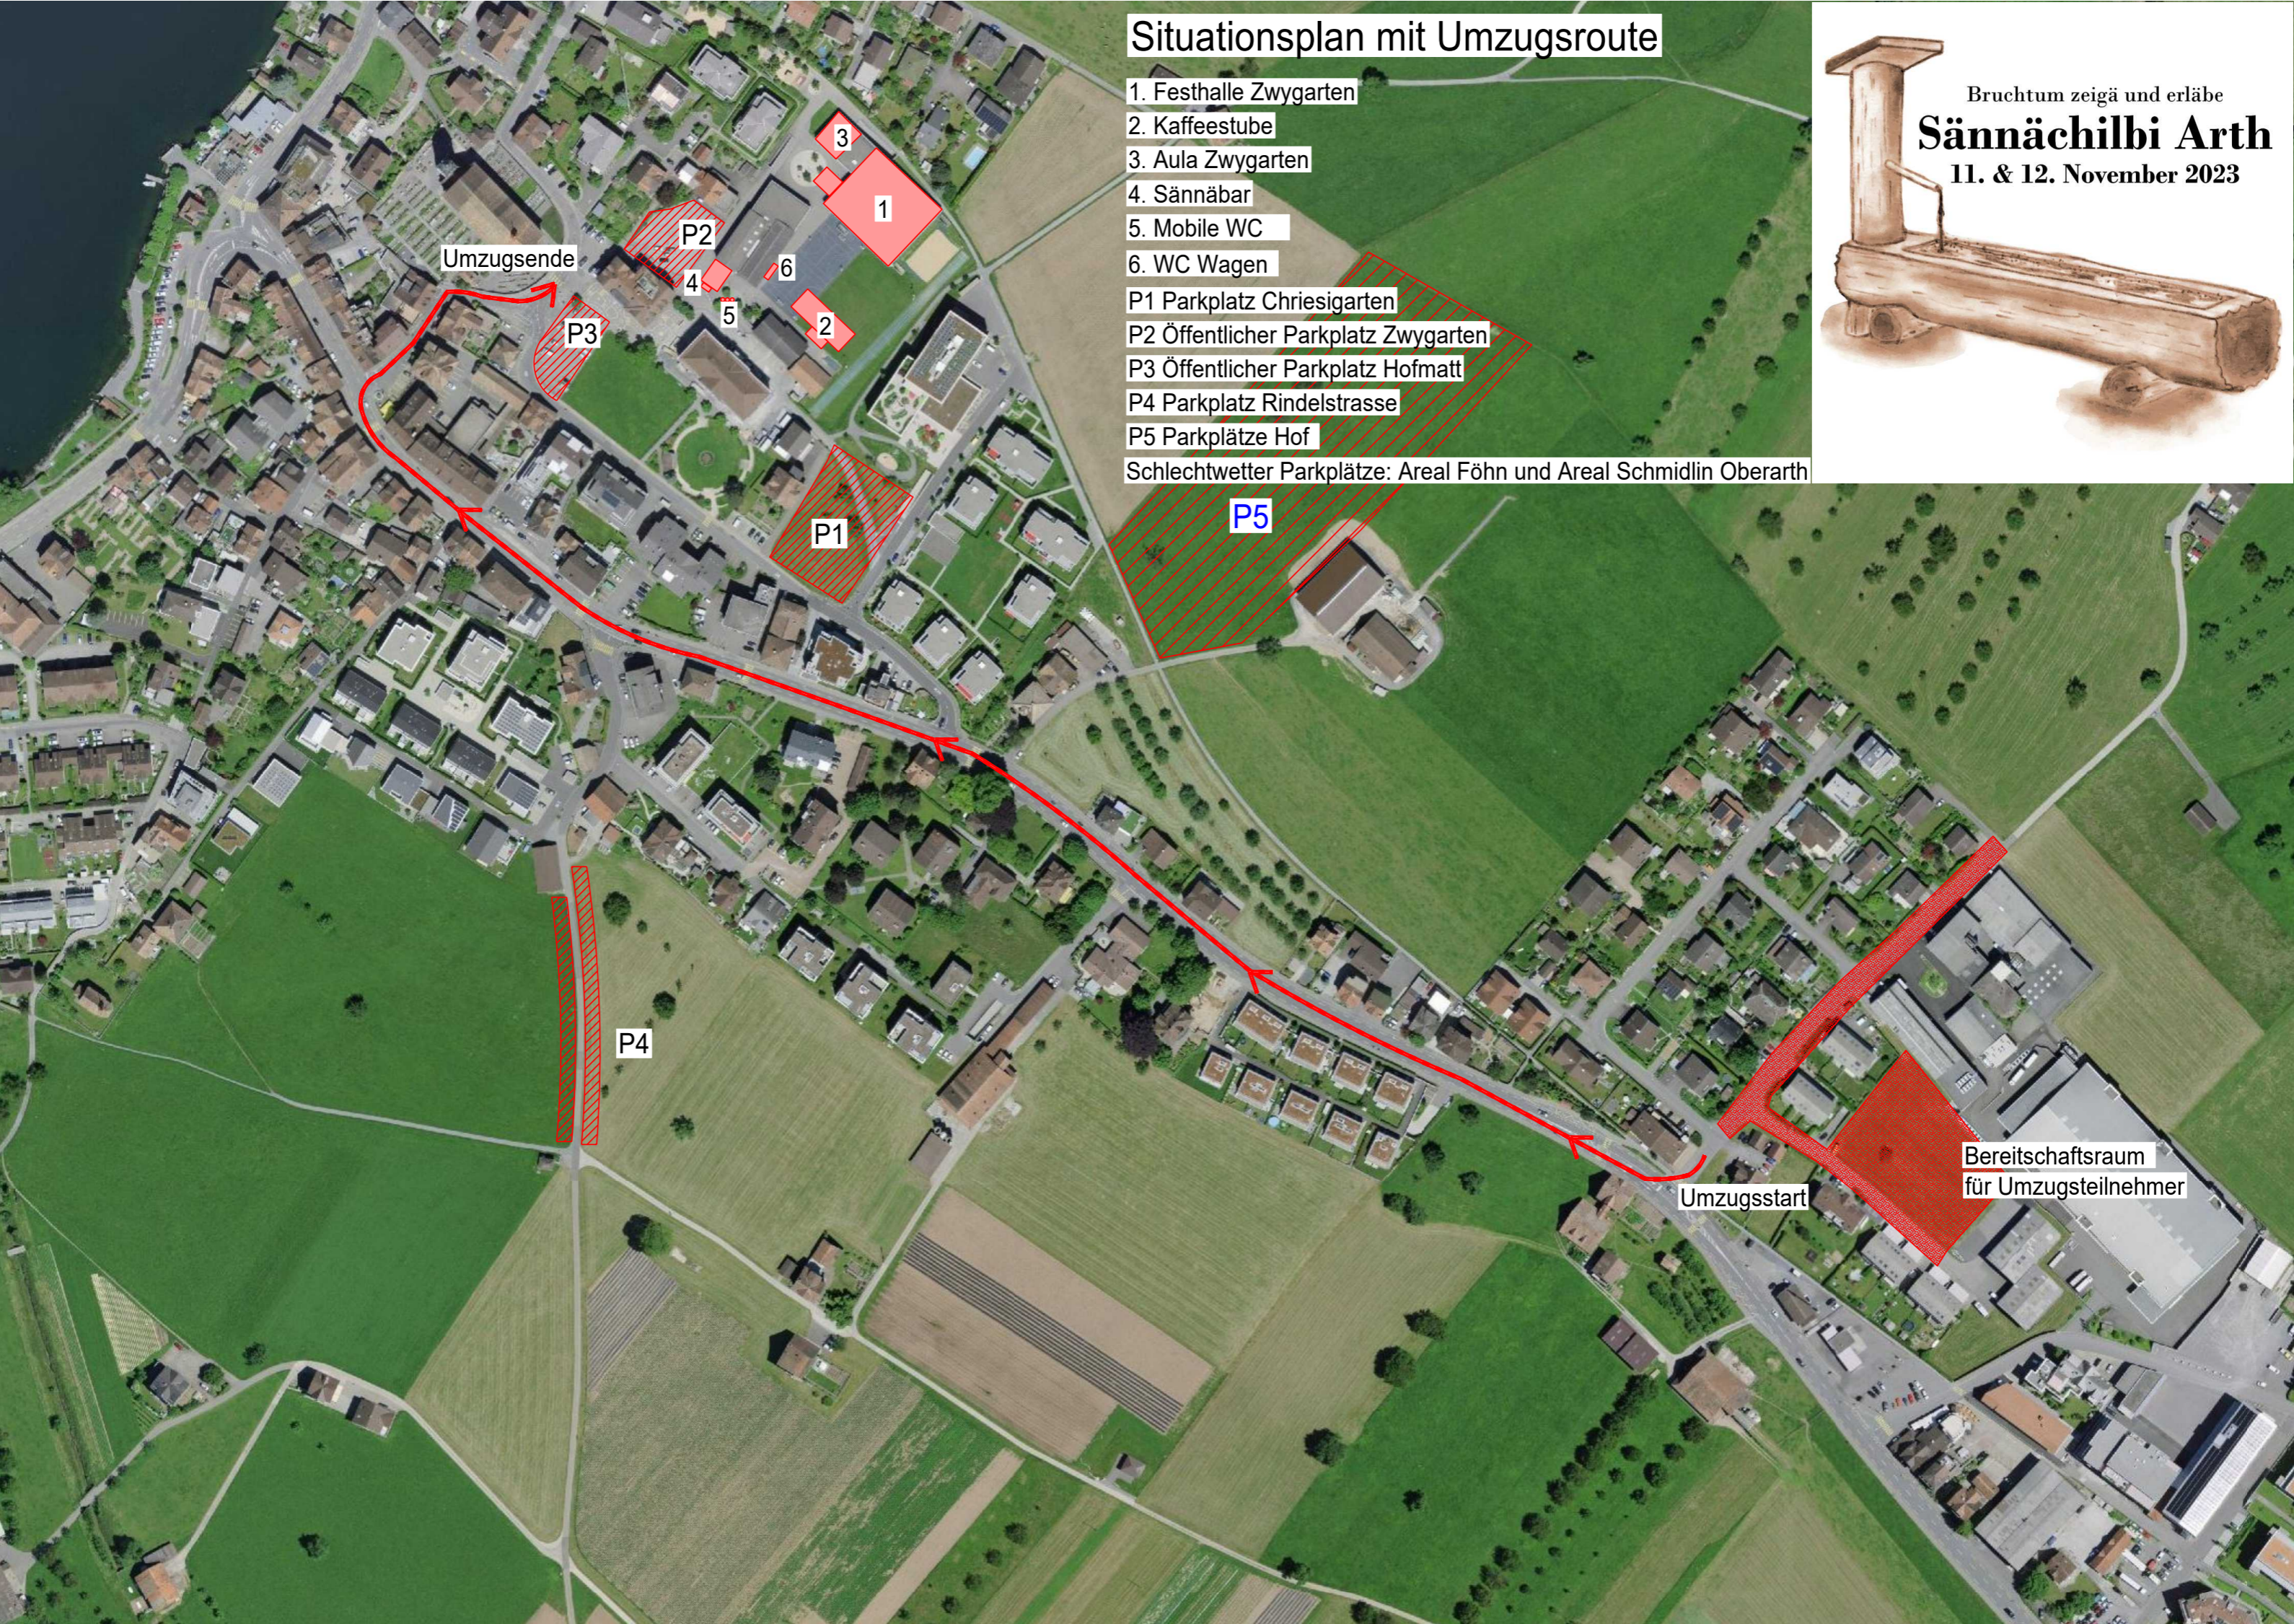

Situationsplan mit Umzugsroute

- 1. Festhalle Zwygarten
- 2. Kaffeestube
- 3. Aula Zwygarten
- 4. Sännäbar
- 5. Mobile WC
- 6. WC Wagen
- P1 Parkplatz Chriesigarten
- P2 Öffentlicher Parkplatz Zwygarten
- P3 Öffentlicher Parkplatz Hofmatt
- P4 Parkplatz Rindelstrasse
- P5 Parkplätze Hof
- Schlechtwetter Parkplätze: Areal Föhn und Areal Schmidlin Oberarth